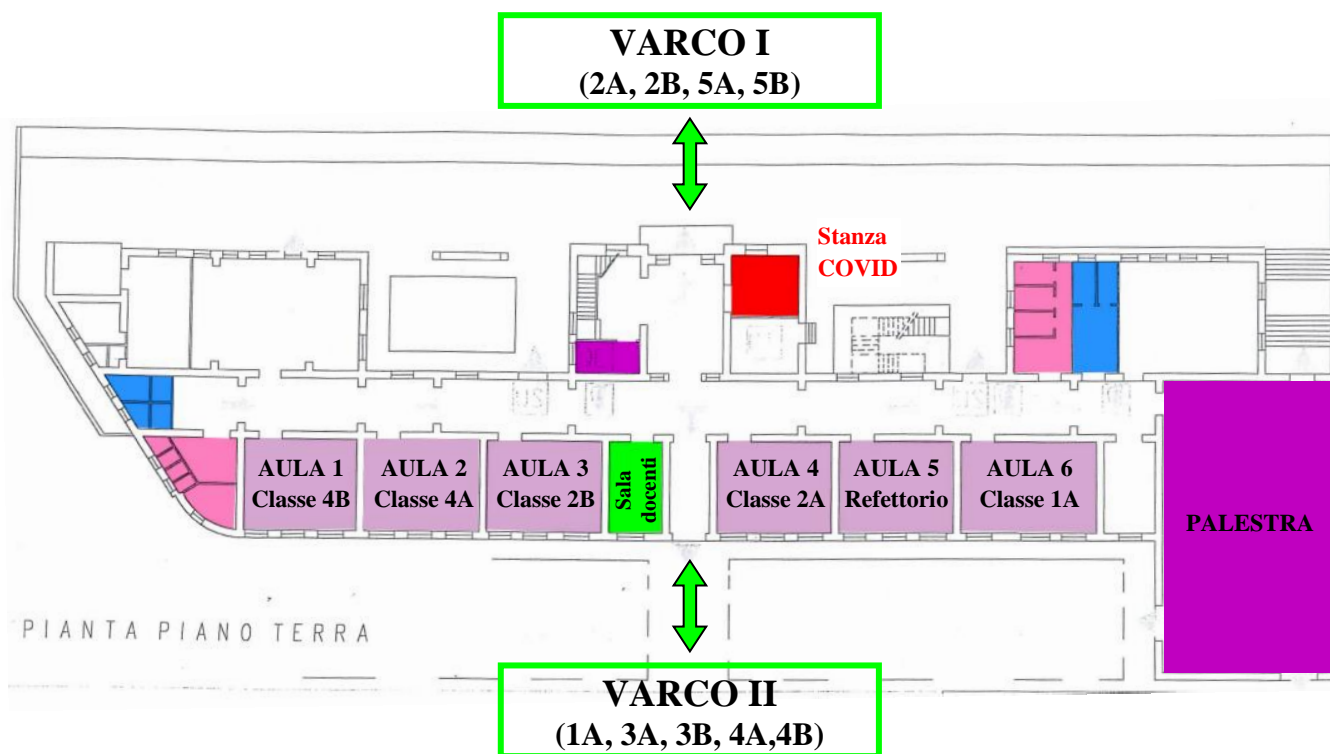

Organizzazione oraria ingressi-uscite Plesso di Scuola Primaria Cervaro "Capoluogo"

PIANO TERRA

PRIMO PIANO

-  Uffici di segreteria / Presidenza
-  Scuola Primaria "Capoluogo"

COMUNE: Cervaro

PLESSO: Scuola Primaria "Capoluogo"

AULA	CLASSE	n. ALUNNI	INGRESSO		USCITA	
			VARCO	ORARIO	VARCO	ORARIO
1	4B	11	II	08:00	II	13:30 venerdì 13:00
2	4A	12		08:02		13:32 venerdì 13:02
3	2B	16		08:04		13:34 venerdì 13:04
4	2A	15		08:06		13:36 venerdì 13:06
6	1A	15		08:08		16:08
7	5A	9	I	08:02	I	13:32 venerdì 13:02
8	5B	11		08:00		13:30 venerdì 13:00
9	3B	14		08:04		13:34 venerdì 13:04
10	3A	15		08:06		13:36 venerdì 13:06