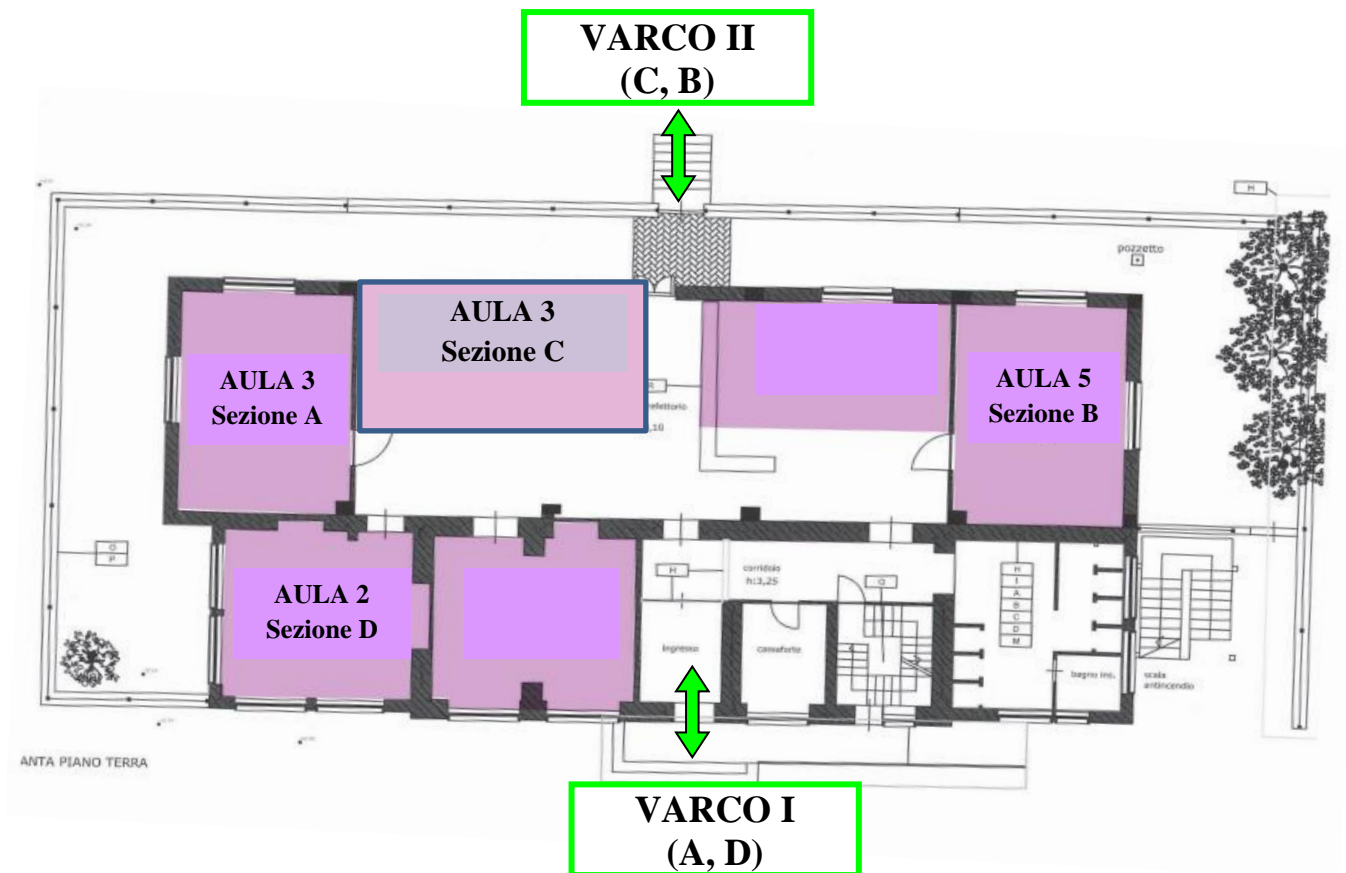

Plesso di Scuola Infanzia Cervaro “Capoluogo”

COMUNE: Cervaro							
PLESSO: Scuola Infanzia "Capoluogo"							
AULA	SEZIONE	n. ALUNNI	VARCO	Turno antimeridiano		Turno pomeridiano	
				INGRESSO	USCITA	INGRESSO	USCITA
1	D	20	I	08:00-09:30	11:30-13:00	08:00-09:30	11:00-12:00* (senza mensa)* 14:30-16:00
2	A	22					
3	C	26	II	08:00-09:30	11:30-13:00		
4	B	24					