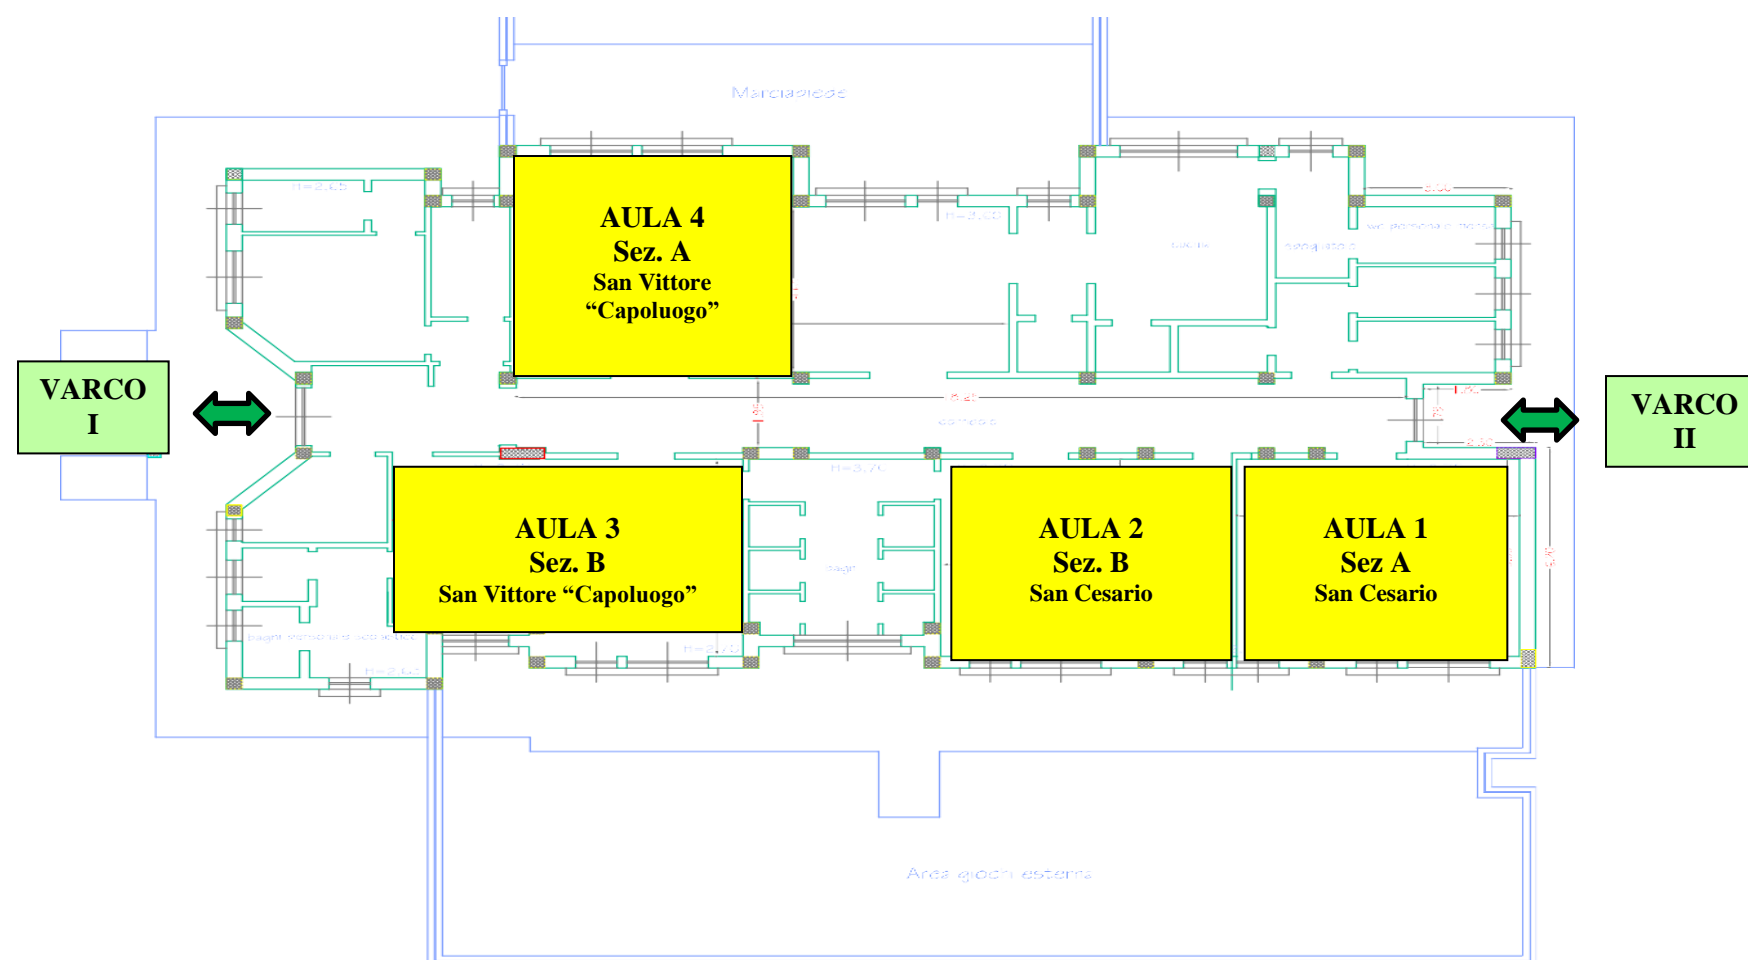

Plesso Scuola dell'Infanzia San Vittore "Capoluogo"/"San Cesario"

COMUNE: San Vittore del Lazio "Capoluogo"/ "San Cesario"							
PLESSO: Scuola Infanzia "Via Bagno"							
AULA	SEZIONE	n. ALUNNI	VARCO	Turno antimeridiano		Turno pomeridiano	
				INGRESSO	USCITA	INGRESSO	USCITA
4	A San Vittore "Capoluogo"	17	I	08:00-09:30	11:30-13:00	08:00-09:30	11:00-12:00* (senza mensa)*
3	B San Vittore "Capoluogo"	15	I				14:30-16:00
1	A "San Cesario"	16	II	08:00-09:30	11:30-13:00	08:00-09:30	11:00-12:00* (senza mensa)*
2	B "San Cesario"	13	II				14:30-16:00