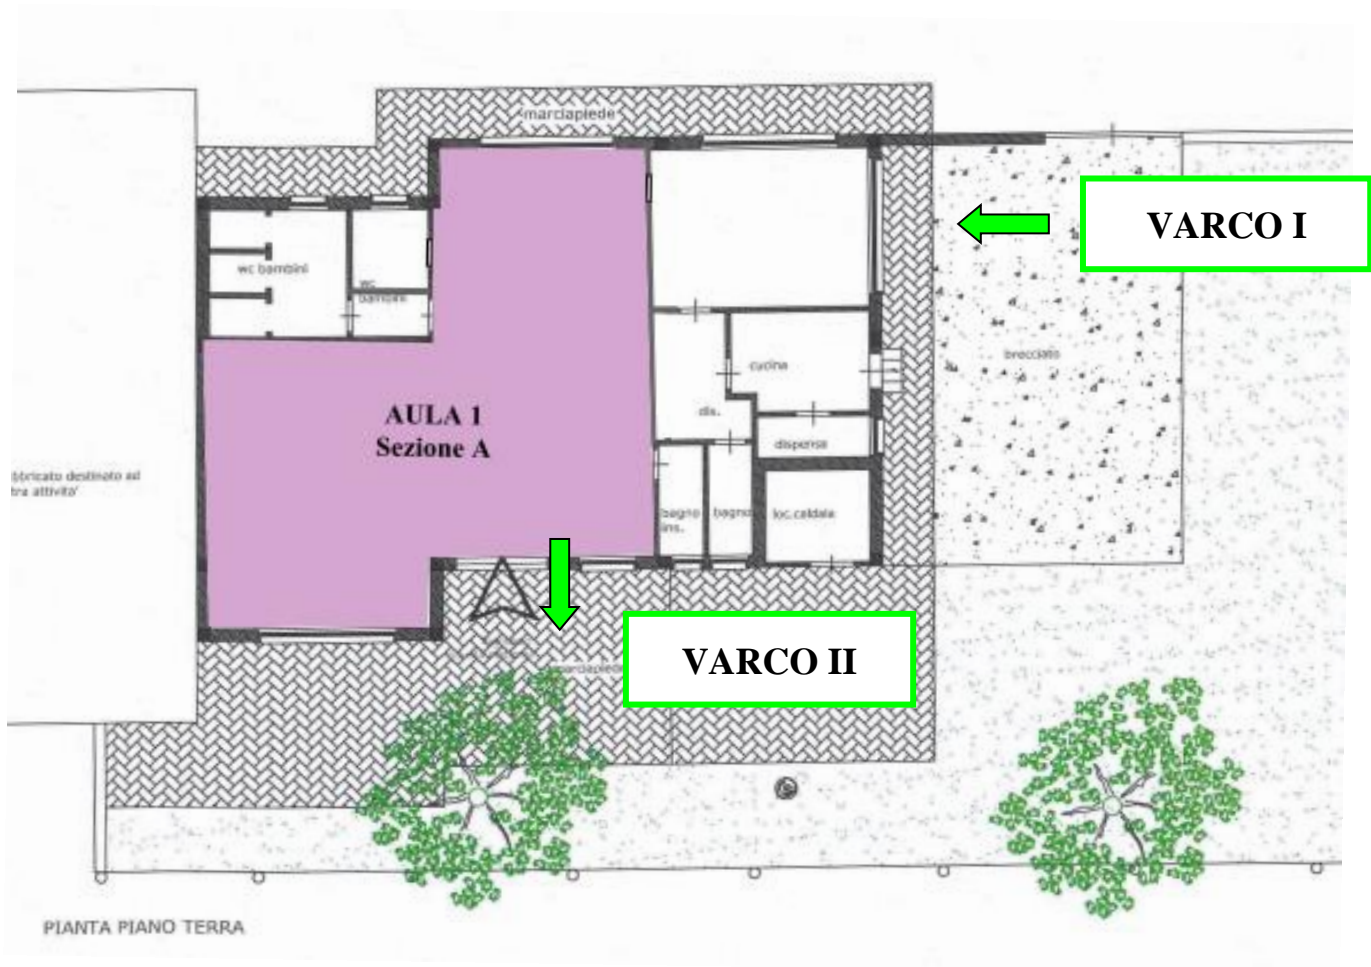

Plesso di Scuola Infanzia Cervaro "Pastenelle"

COMUNE: Cervaro							
PLESSO: Scuola Infanzia "Pastenelle"							
AULA	SEZIONE	n. ALUNNI	VARCO	INGRESSO	VARCO	USCITA	
						t. antimeridiano	t. pomeridiano
1	A	20	I	08:00-09:30	II	11:30-13:00	11:00-12:00* (senza mensa)* 14.30-16:00