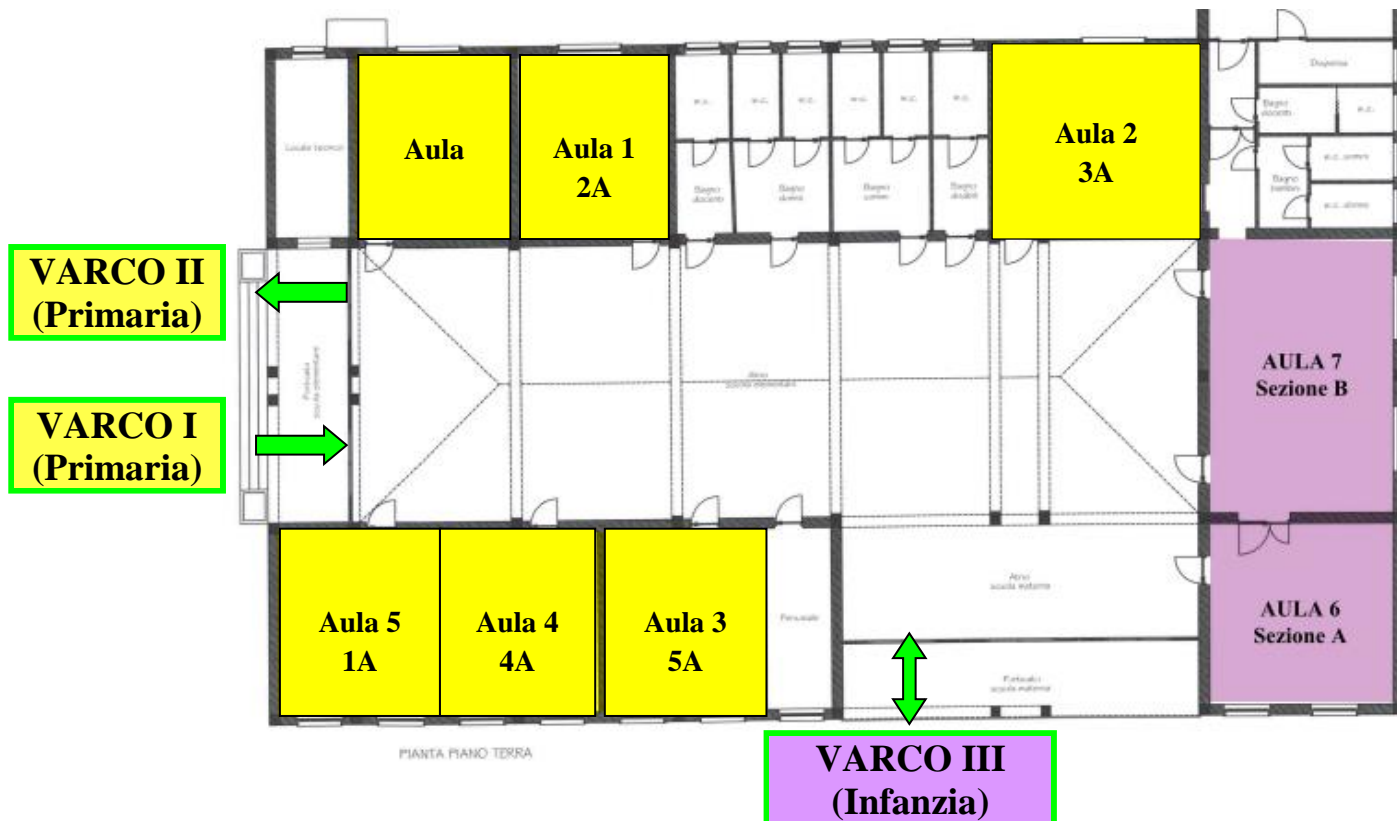

Plesso di Scuola Primaria e Scuola Infanzia Cervaro "Porchio"

COMUNE: Cervaro						
PLESSO: Scuola Primaria "Porchio"						
AULA	CLASSE SEZIONE	n. ALUNNI	INGRESSO		USCITA	
			VARCO	ORARIO	VARCO	ORARIO
1	2A	13	I	08:36	II	13:36 mar 15:36
2	3A	18		08:34		13:34 mar 15:34
3	5A	15		08:30		13:30 mar 15:30
4	4A	15		08:32		13:32 mar 15:32
5	1A	14		08:38		13:38 mar 15:38

COMUNE: Cervaro							
PLESSO: Scuola Infanzia "Porchio"							
AULA	SEZIONE	n. ALUNNI	VARCO	Turno antimeridiano		Turno pomeridiano	
				INGRESSO	USCITA	INGRESSO	USCITA
6	A	22	III	08:00-09:30	11:30-13:00	08:00-09:30	11:00-12:00* (senza mensa)*
7	B	24	III				14:30-16:00