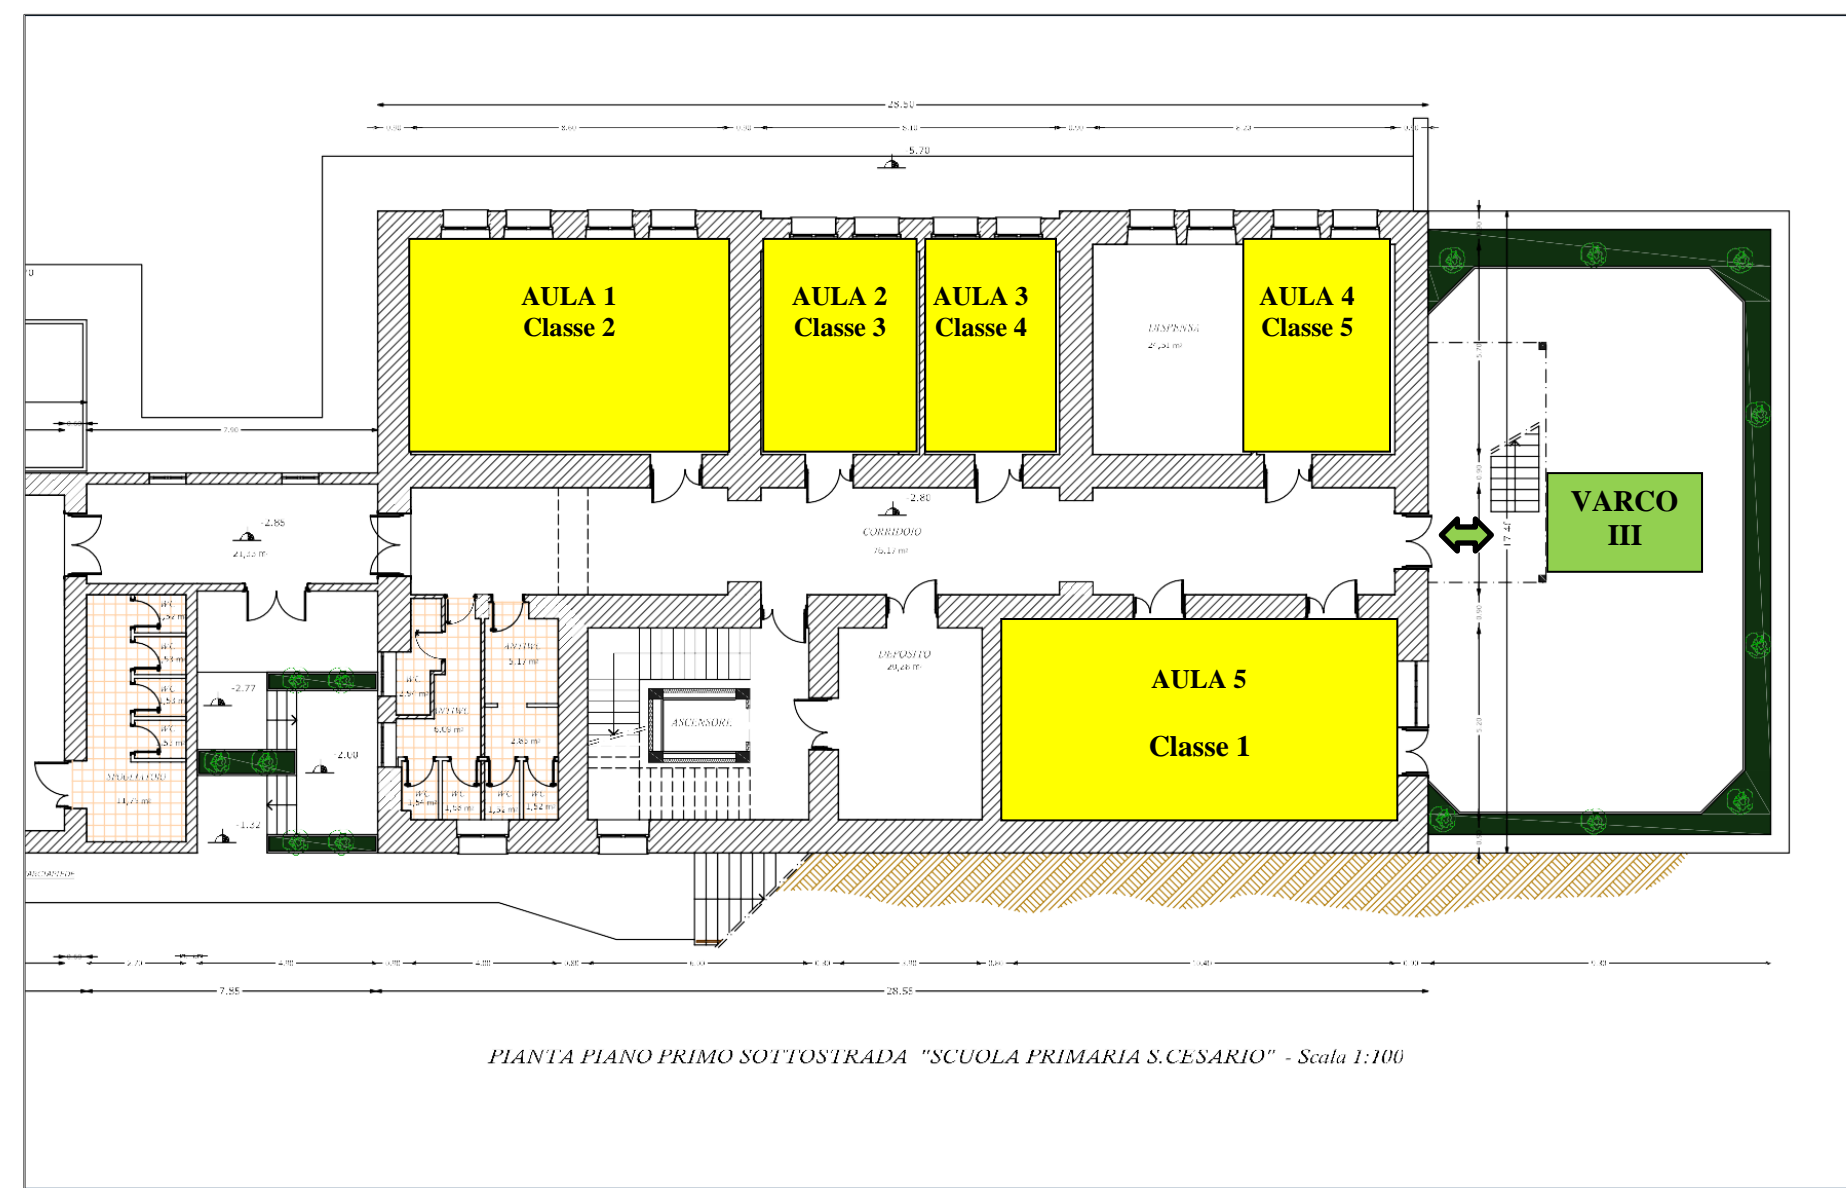

Plesso San Vittore "San Cesario" Scuola Primaria

COMUNE: San Vittore						
PLESSO: Scuola Primaria "San Cesario"						
AULA	CLASSE	n. ALUNNI	INGRESSO		USCITA	
			VARCO	ORARIO	VARCO	ORARIO
1	2 A	12	III	08:01	III	13:01 16:01*
2	3 A	13		07:59		12:59 mar 15.31* giov. 15.31*
3	4 A	9		07:57		12:57 mar 15.29* giov. 15.29*
4	5 A	9		07:55		12:55 mar 15.27* giov. 15.27*
5	1 A	11		08:03		13:03 mar 15.33* giov. 15.33*

*(orario con servizio mensa)