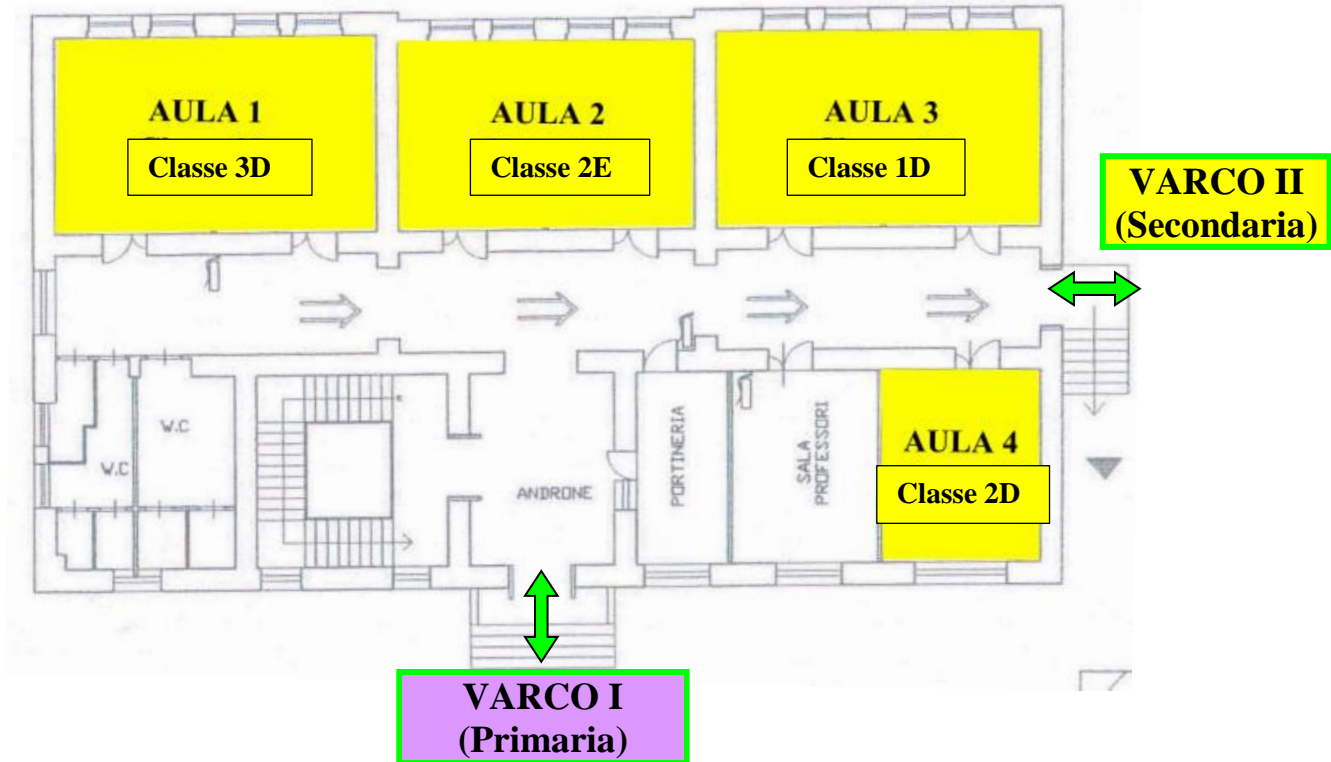

Plesso di Scuola Secondaria I Grado e di Scuola Primaria San Vittore del Lazio “Capoluogo”

PIANO TERRA

PRIMO PIANO

 Scuola Primaria “Capoluogo”

 Scuola Secondaria I Grado

COMUNE: San Vittore del Lazio

PLESSO: Scuola Secondaria I Grado / Scuola Primaria "Capoluogo"

AULA	CLASSE	n. ALUNNI	INGRESSO		USCITA		
			VARCO	ORARIO	VARCO	ORARIO	
S. secondaria	1	3D	22	II	II	08:10	14:10
	2	2E	14			08:12	14:12
	3	1D	23			08:16	14:16
	4	2D	12			08:14	14:14
Scuola primaria	5	1A	6	I	I	08:13	13:43 martedì 13:13
	6	5A	15			08:05	13:35 martedì 13:05
	7	3A	8			08:09	13:39 martedì 13:09
	8	2A	12			08:11	13:41 martedì 13:11
	9	4A	19			08:07	13:37 martedì 13:07